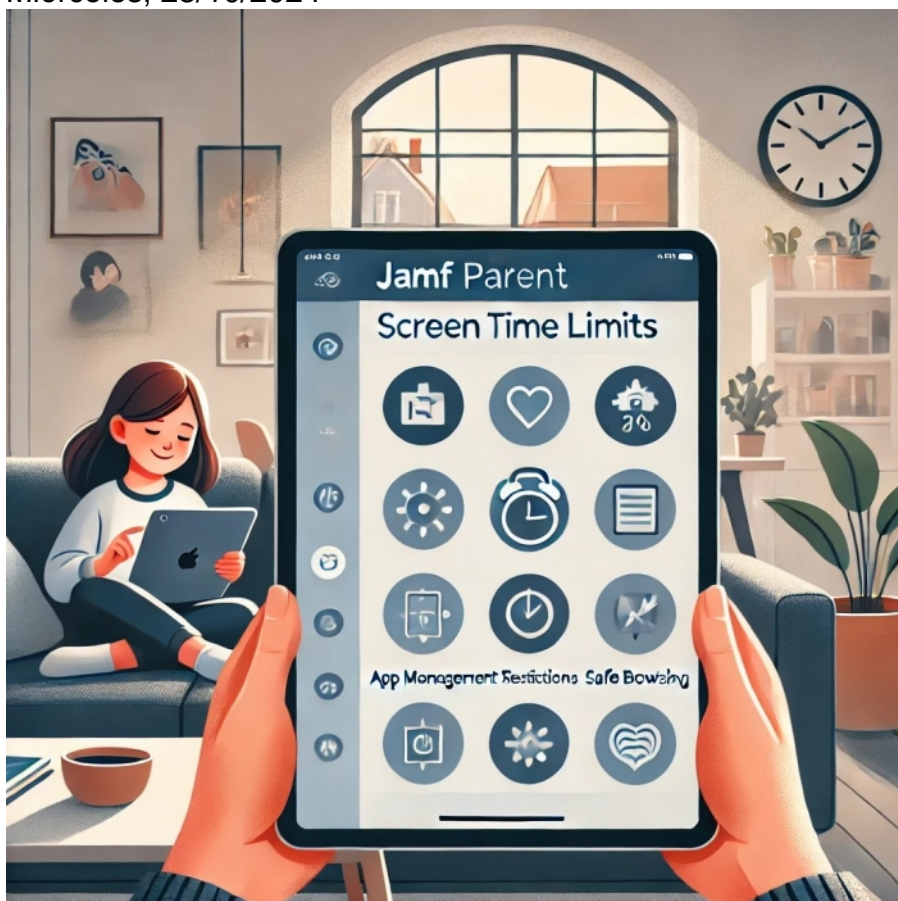

Control parental

Miércoles, 23/10/2024

Sabemos lo importante que es para vosotros la seguridad y el bienestar de vuestros hijos en el mundo digital. Estos videos os recordarán cómo configurar y utilizar las herramientas de Tiempo de Uso del propio Ipad y la APP de Jamf Parent, que os permitirán supervisar y gestionar el uso de dispositivos digitales, asegurando una experiencia digital segura y adecuada para su edad. Os recordamos que estamos a vuestra disposición en el siguiente mail: